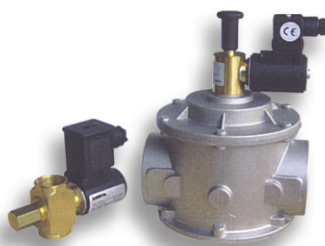

Περιγραφή (για maximum πίεση εισόδου 200 mbar)	Τιμή €
ΣΤΑΘΕΡΟΠΟΙΗΤΗΣ ΜΕ ΦΙΛΤΡΟ 1/2"	55
ΣΤΑΘΕΡΟΠΟΙΗΤΗΣ ΜΕ ΦΙΛΤΡΟ 3/4"	58
ΣΤΑΘΕΡΟΠΟΙΗΤΗΣ ΜΕ ΦΙΛΤΡΟ 1"	58
ΣΤΑΘΕΡΟΠΟΙΗΤΗΣ ΜΕ ΦΙΛΤΡΟ 1 1/4"	137
ΣΤΑΘΕΡΟΠΟΙΗΤΗΣ ΜΕ ΦΙΛΤΡΟ 1 1/2"	139
ΣΤΑΘΕΡΟΠΟΙΗΤΗΣ ΜΕ ΦΙΛΤΡΟ 2"	227
* ΣΤΑΘΕΡΟΠΟΙΗΤΗΣ ΜΕ ΦΙΛΤΡΟ ΦΛΑΝΤΖΩΤΟΣ 2 1/2"	753
* ΣΤΑΘΕΡΟΠΟΙΗΤΗΣ ΜΕ ΦΙΛΤΡΟ ΦΛΑΝΤΖΩΤΟΣ 3"	819
* ΣΤΑΘΕΡΟΠΟΙΗΤΗΣ ΜΕ ΦΙΛΤΡΟ ΦΛΑΝΤΖΩΤΟΣ 4"	1724

\* Μόνο κατόπιν παραγγελίας

Περιγραφή	Τιμή €
SIGILGAS 50cc - ΥΓΡΟ ΤΕΦΛΟΝ	12
SIGILGAS 250cc - ΥΓΡΟ ΤΕΦΛΟΝ	39
ΣΠΡΕΥ ΕΛΕΓΧΟΥ ΔΙΑΡΡΟΗΣ	7

Περιγραφή (χειροκίνητου επανοπλισμού ανοιχτές 220 + 12v)	Τιμή €
ΗΛΕΚΤΡΟΒΑΛΒΙΔΑ ΑΕΡΙΟΥ 1/2" 500mbar	58
ΗΛΕΚΤΡΟΒΑΛΒΙΔΑ ΑΕΡΙΟΥ 3/4" 500mbar	85
ΗΛΕΚΤΡΟΒΑΛΒΙΔΑ ΑΕΡΙΟΥ 1" 500mbar	86
ΗΛΕΚΤΡΟΒΑΛΒΙΔΑ ΑΕΡΙΟΥ 1 1/4" 500mbar	125
ΗΛΕΚΤΡΟΒΑΛΒΙΔΑ ΑΕΡΙΟΥ 1 1/2" 500mbar	125
ΗΛΕΚΤΡΟΒΑΛΒΙΔΑ ΑΕΡΙΟΥ 2" 500mbar	196